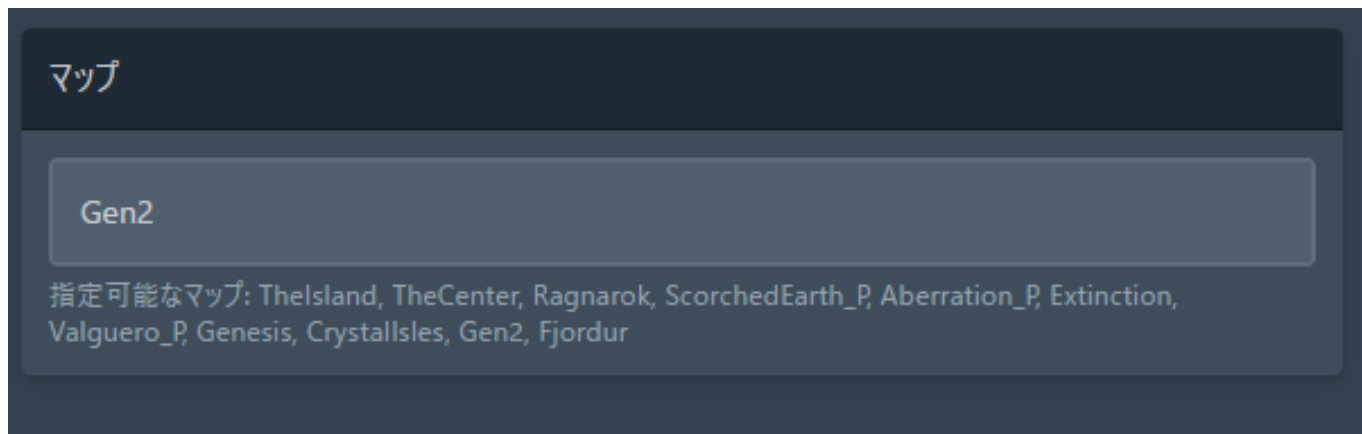

## ARK：マップ

以下マップを用意しております：

- The Island
- The Center
- Ragnarok
- Scorched EarthP
- AberrationP
- Extinction
- ValgueroP
- Genesis
- Crystalsles
- Gen2
- Fjordur

パネルの「起動パラメーター」タブで指定頂けます。

「マップ」欄にご希望のマップを入れて頂ければ、再起動後にご利用頂けます。